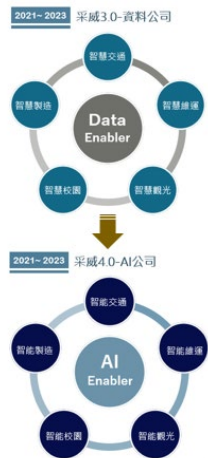

國立交通大學

聲音攝影機

國立交通大學
佳樂電子

智慧機台聯網平台

國立中興大學
日本CEC

電子錢包

日本區塊鏈團隊
工研院團隊

行銷策略-國內市場推廣

- ◆ 多元支付-台數科
- ◆ 智慧製造-智晶光電
- ◆ 智慧交通-佳樂電子
- ◆ 智慧觀光-飛行家

數位行銷

- ✓ 官網導流
- ✓ 臉書粉絲頁
- ✓ 社群廣告
- ✓ 郵件文宣

實體行銷

- ✓ 研討會
- ✓ 業務拜訪
- ✓ 電話行銷
- ✓ 代理經銷
- ✓ 口碑行銷
- ✓ 教育訓練

未來遠景與發展藍圖

inspire IT dreams

2018

- 營運優化轉型資料服務商
- **辦公大樓選址定案**

2019-2020

- 發展資料科技與區塊鏈，孕育AI服務能量
- **興建辦公大樓，成立營運總部**

2021-2023

- AI服務成熟，成為AI智能服務商
- **進入資本市場，掛牌興櫃及上櫃**

未來企業總部簡介

inspire IT dreams

- 位於西屯水湳經貿園區 (臨近逢甲大學、漢翔工業)
- 地上六層，地下三層，預計於2022年9月啟用
- 設計主軸以「幾何、虛實、光影、借景」營造活潑生動的創新氛圍
- 內部空間運用新科技打造成為創意、節能的智慧建築
- 設置新創育成中心(孵化器)，培育台灣智慧化應用人才